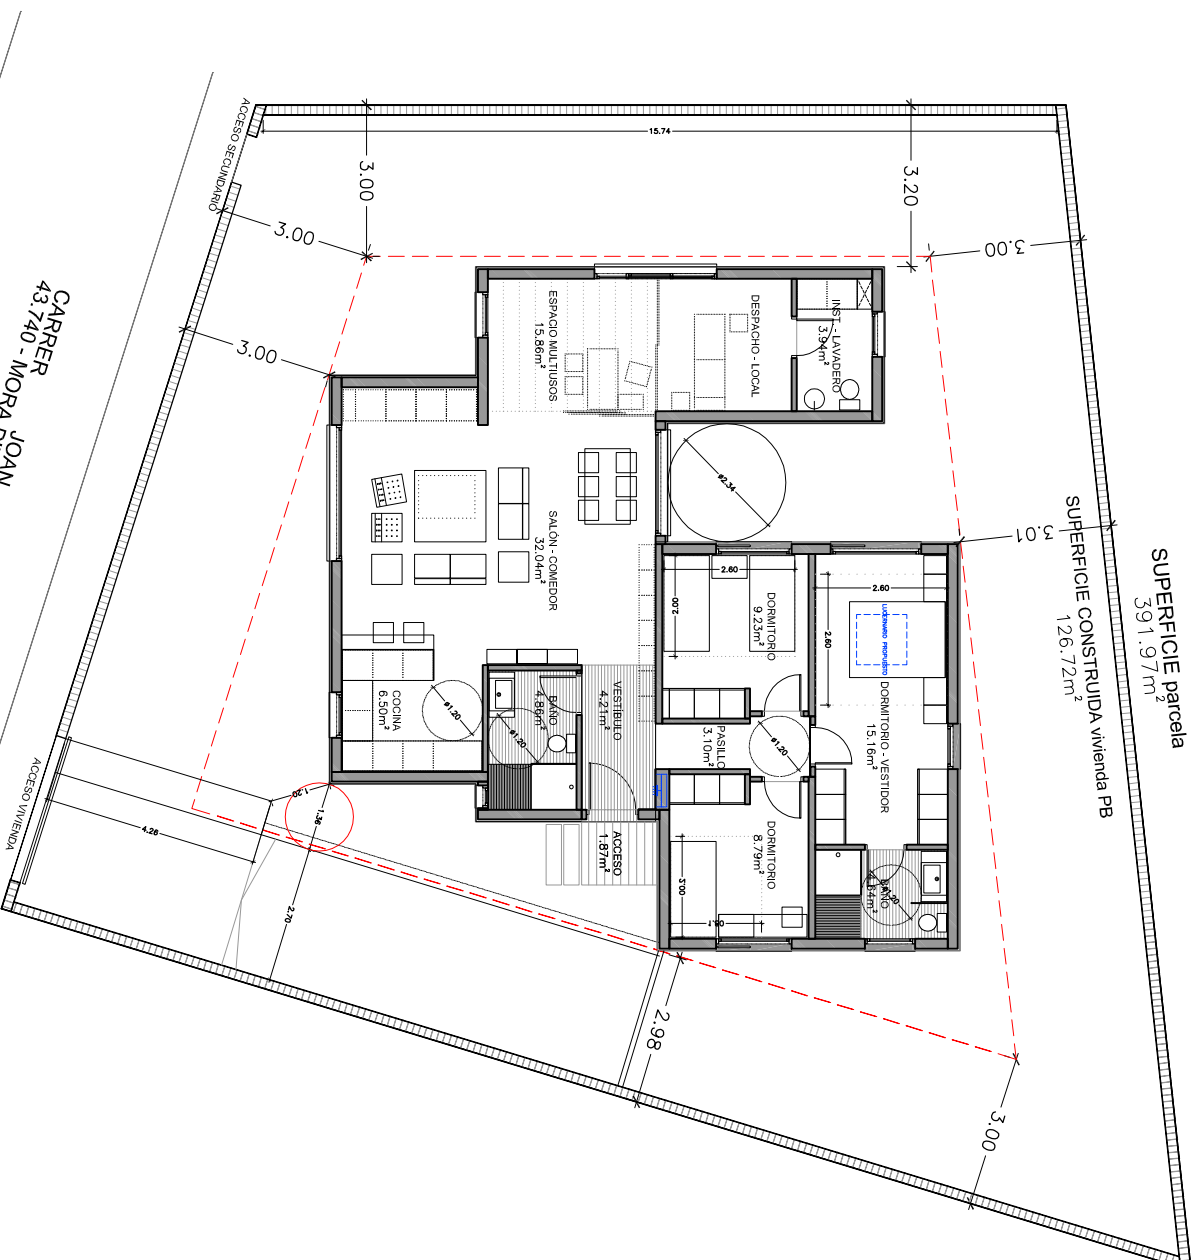

ref catastral parcela 1514308CF0511S0001ZA  
sup. parcela: 392,00 . M2

SUPERFICIE parcela  
391.97m<sup>2</sup>

SUPERFICIE CONSTRUIDA vivienda PB  
126.72m<sup>2</sup>

CARRER JOAN MARAGALL  
43.740 - IMORA DEBRE (TARRAGONA)

MODELO 127 modelo A 'INNOVA'  
sup. CONSTRUIDA = 126,70 M2

vivienda VITALEIOft  
OPCIÓN 02 VIVIENDA TIPO A  
4,04 1,00 MODULOS

DISTRIBUCIÓN PLANTA 2012 10 05  
BAJA e150