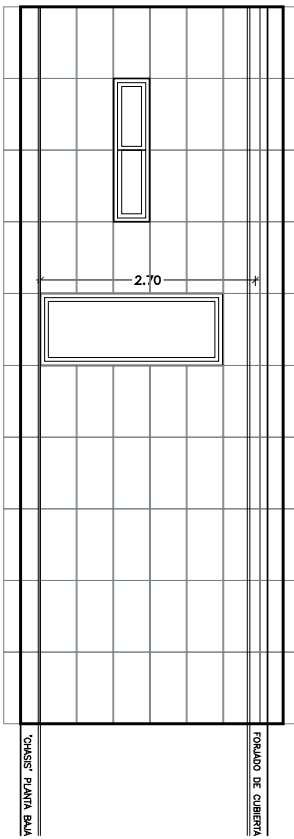

75 m2 a

optima

vitale

arquitectura modular

loft

75 m² a

optima