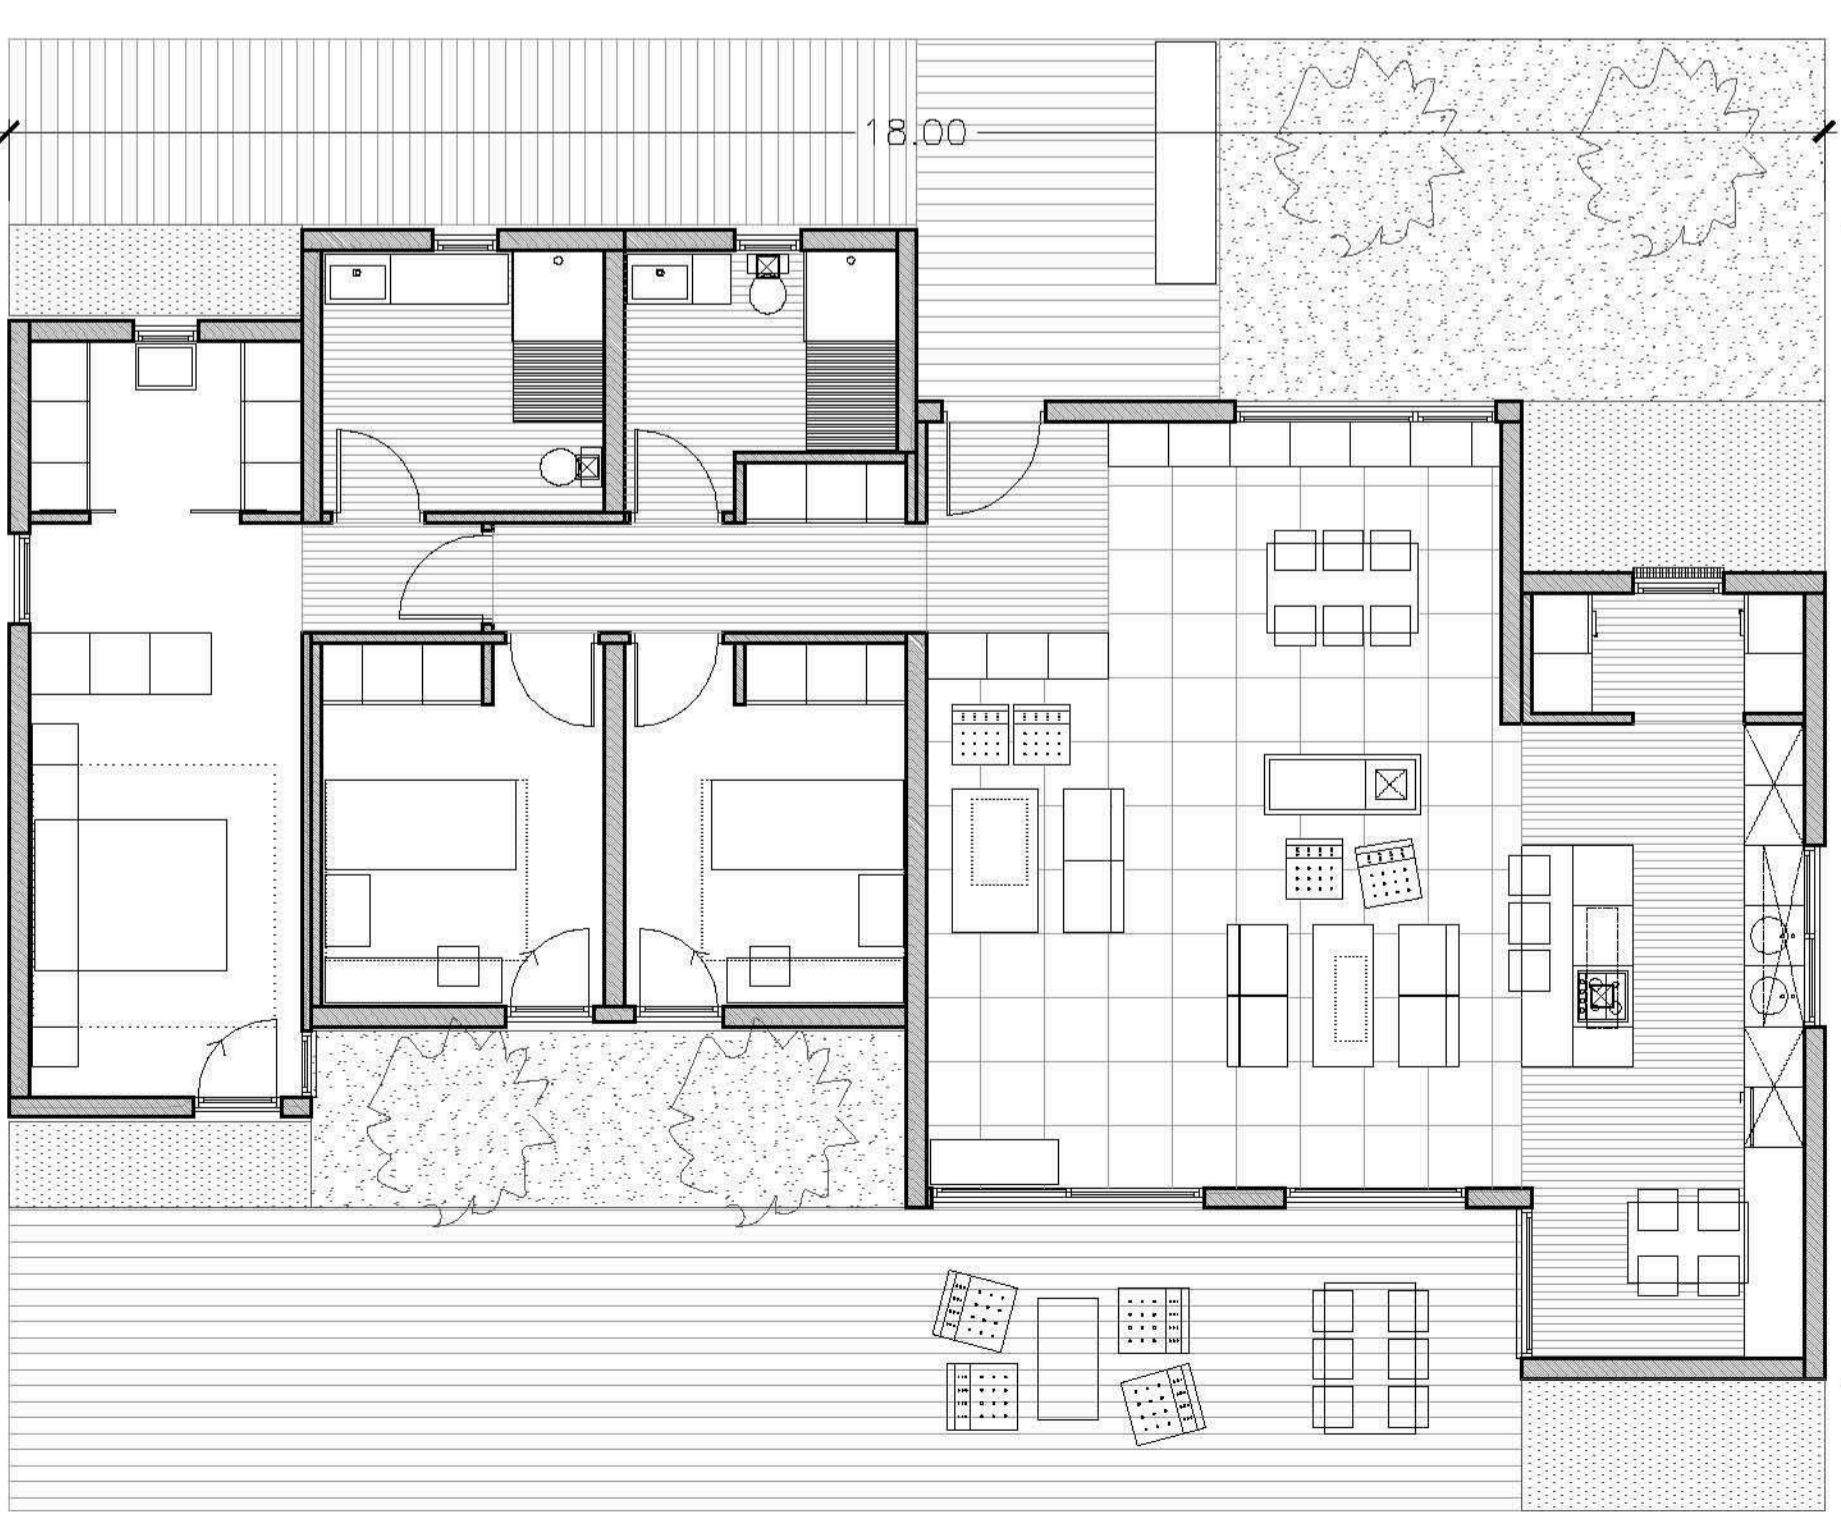

IMPLANTACIÓN EN PARCELA

vital LOFT 150 modelo B 'INNOVA' sup. CONSTRUIDA = 150,00 M2

VOLUMETRÍA

IDEAS / MATERIALIDAD

DISTRIBUCIÓN

IMPLANTACIÓN Y DISTRIBUCIÓN escalas 400 y 75