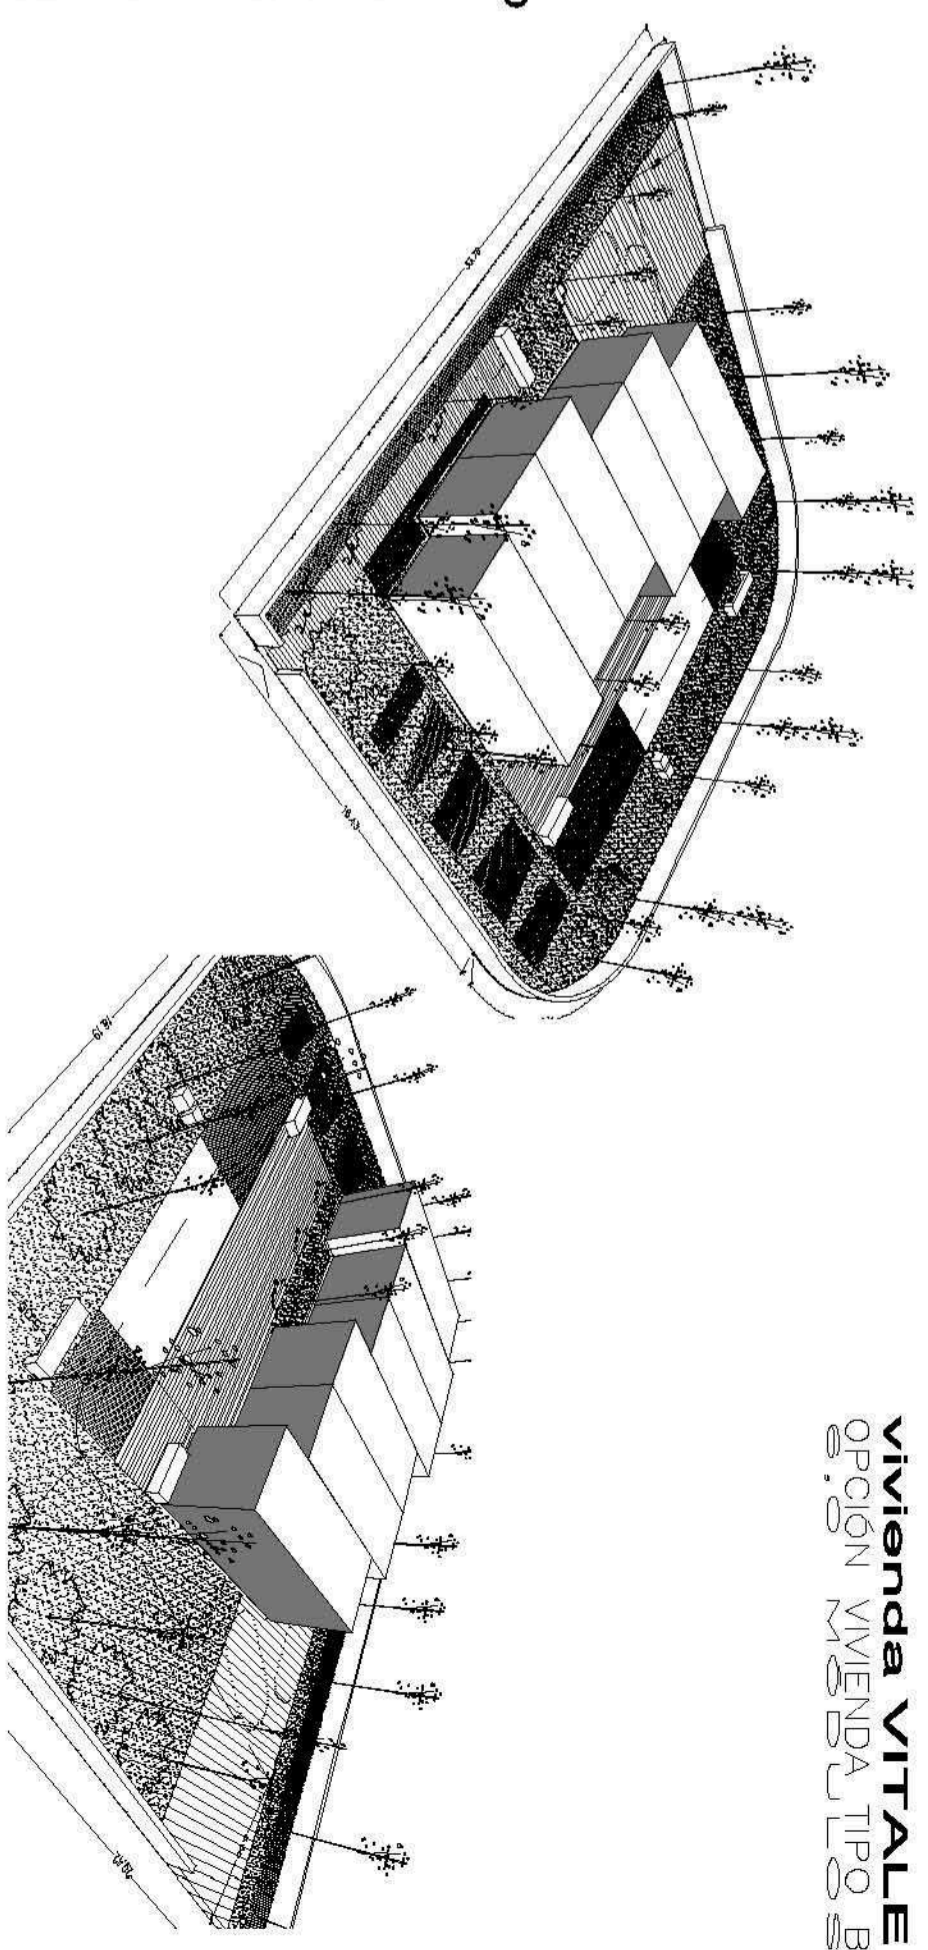

IMPLANTACIÓN EN PARCELA

vital LOFT 150 modelo B 'INNOVA' sup. CONSTRUIDA = 150,00 M2

VOLUMETRÍA

IDEAS / MATERIALIDAD

DISTRIBUCIÓN

IMPLANTACIÓN Y DISTRIBUCIÓN escalas 400 y 75